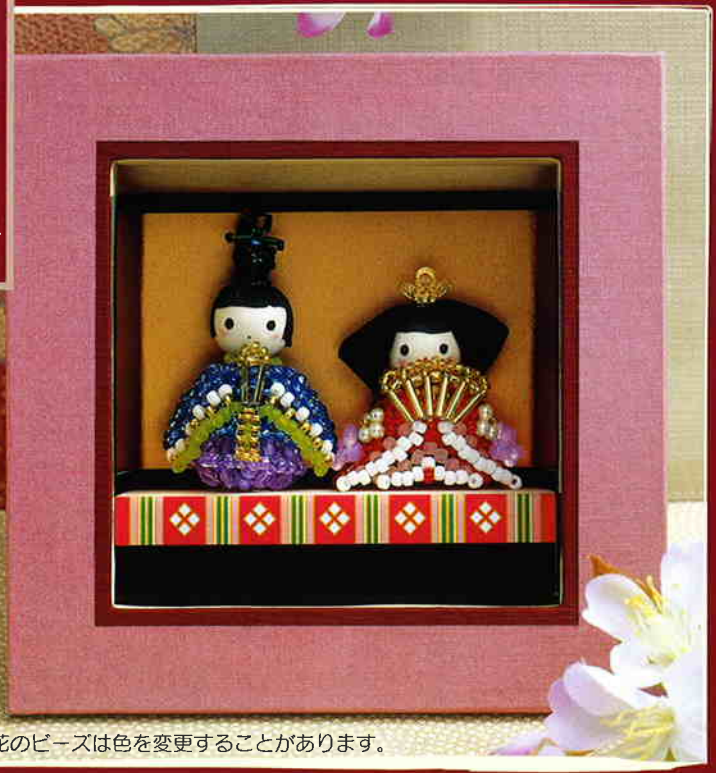

桃の節句

華

はなやか

子供が健康で
無事美しい女性に
育つようにとの
家族の願いを
込めて、雛人形を
飾ります。

桃の節句

華一
親王雛
しんのうびな

華
はなやか

親王雛は皇族のお姿をイメージしたお雛様のお呼び名です。仲睦まじい姿が微笑ましい。

額サイズ(外枠)：縦約13cm×横約13cm×奥行約4cm
JANコード：4964291-383388
税込価格 **1,890円**
(本体価格1,800円)
難易度：■■■■■

※花のビーズは色を変更することがあります。

華二
福雛
ふくびな

置き台・屏風付き

飾りサイズ：高さ約7cm×横幅約12cm×奥行約9cm
JANコード：4964291-383395
税込価格 **1,890円**
(本体価格1,800円)
難易度：■■■■■

素朴で愛らしいお雛様。笑顔が絶えず、家庭に福を呼び込めるようにと願いを込めて。

華三
桜雛
さくらびな

作品サイズ：縦約22cm×横約10cm
JANコード：4964291-383401
税込価格 **1,470円**
(本体価格1,400円)
難易度：■■■■■

桜のように美しい大人に成長するようにと願いを込めて作った桜雛。揺れる飾りは愛らしく春爛漫。

●華錦(はなにしき)単品価格表

品番	品名	入数	税込価格	本体価格
華一	親王雛	1セット	1,890円	1,800円
華二	福雛	1セット	1,890円	1,800円
華三	桜雛	1セット	1,470円	1,400円
錦一	尚武兜	1セット	1,890円	1,800円
錦二	出世兜	1セット	1,890円	1,800円
錦三	祝い鯉	1セット	1,470円	1,400円