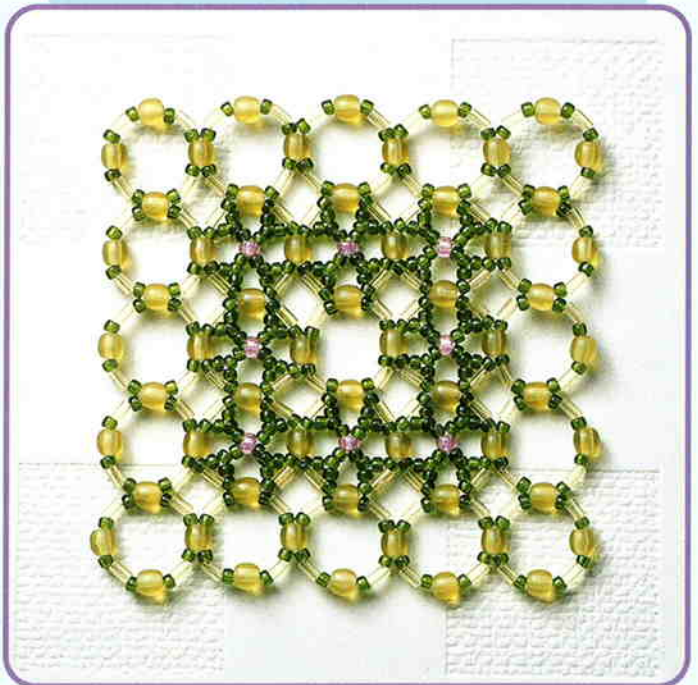

作品サイズ／縦約6.7×横約6.7cm 税込価格 **504円**
JANコード／4964291-374386 (本体価格 480円)

※写真の色は多少実物と異なる場合があります。※難易度・所要時間は作品製作の目安としてご参照下さい。