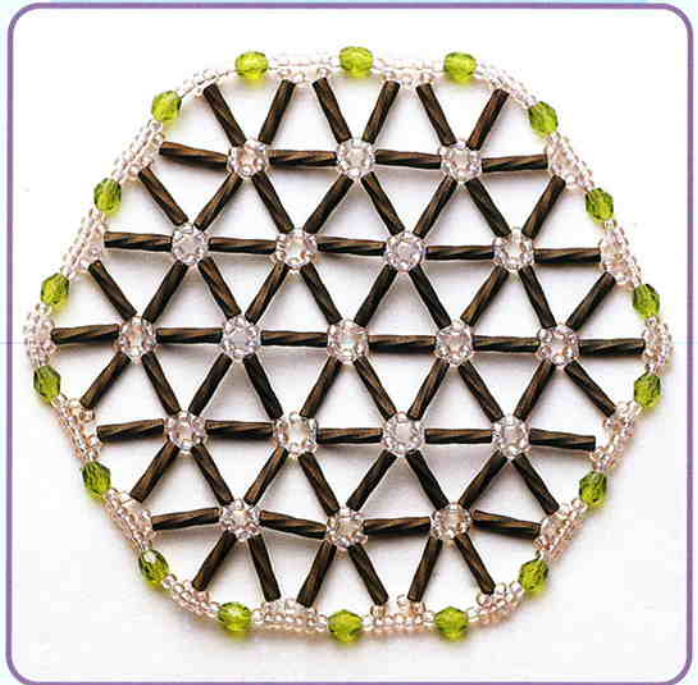

作品サイズ／縦約8×横約8.6cm 税込価格 **504円**
JANコード／4964291-374362 (本体価格 480円)

7

難易度
□□□□□
所要時間：2時間程度