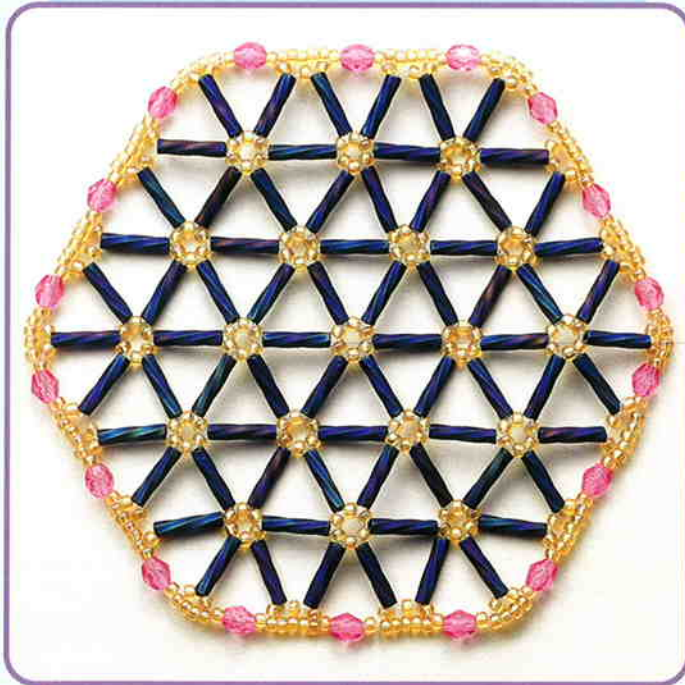

ビーズで作るコースター

グラスをおしゃれに演出するコースターとして、
ちょっとした雑貨を置くディスプレイとして、
お部屋を飾るアクセントになるインテリア小物です。

BEADS COASTER

サイズ実物大

タイプの違うデザイン4種を色違いで揃えました。
お気に入りのグラスに合わせて選んで下さい。

1

難易度
□□□□□
所要時間：2時間程度

作品サイズ/直径約8.4cm
JANコード/4964291-374317
税込価格 **504円**
(本体価格 480円)

作品サイズ/直径約8.2cm
JANコード/4964291-374348
税込価格 **504円**
(本体価格 480円)

BEADS COASTER

あなたはガラスの数だけ同じコースターを揃えますか？
それとも、遊び心で違うコースターを選んでみますか？

サイズ実物大

5

難易度
□□□□□
所要時間：2時間程度

作品サイズ／縦約8×横約8.6cm 税込価格 **504円**
JANコード／4964291-374355 (本体価格 480円)