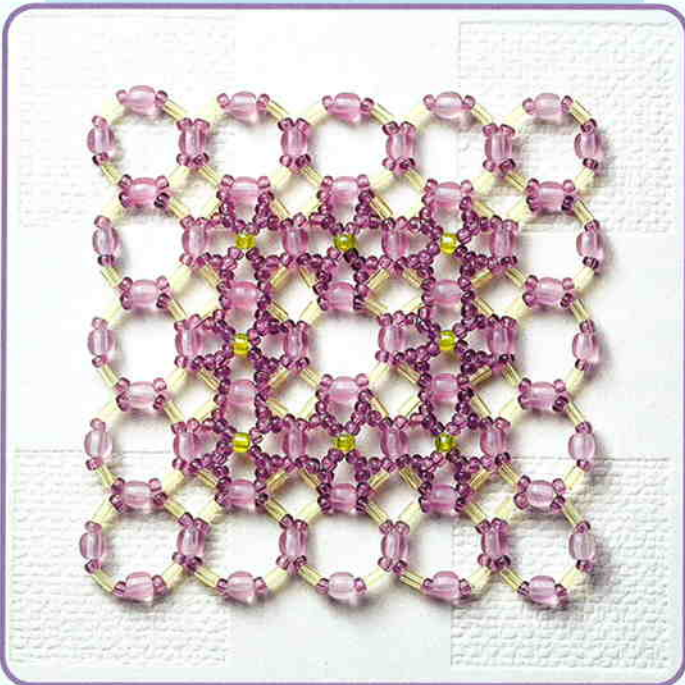

作品サイズ／縦約6.7×横約6.7cm 税込価格 **504円**
JANコード／4964291-374379 (本体価格 480円)

8

難易度
□□□□□
所要時間：2時間程度