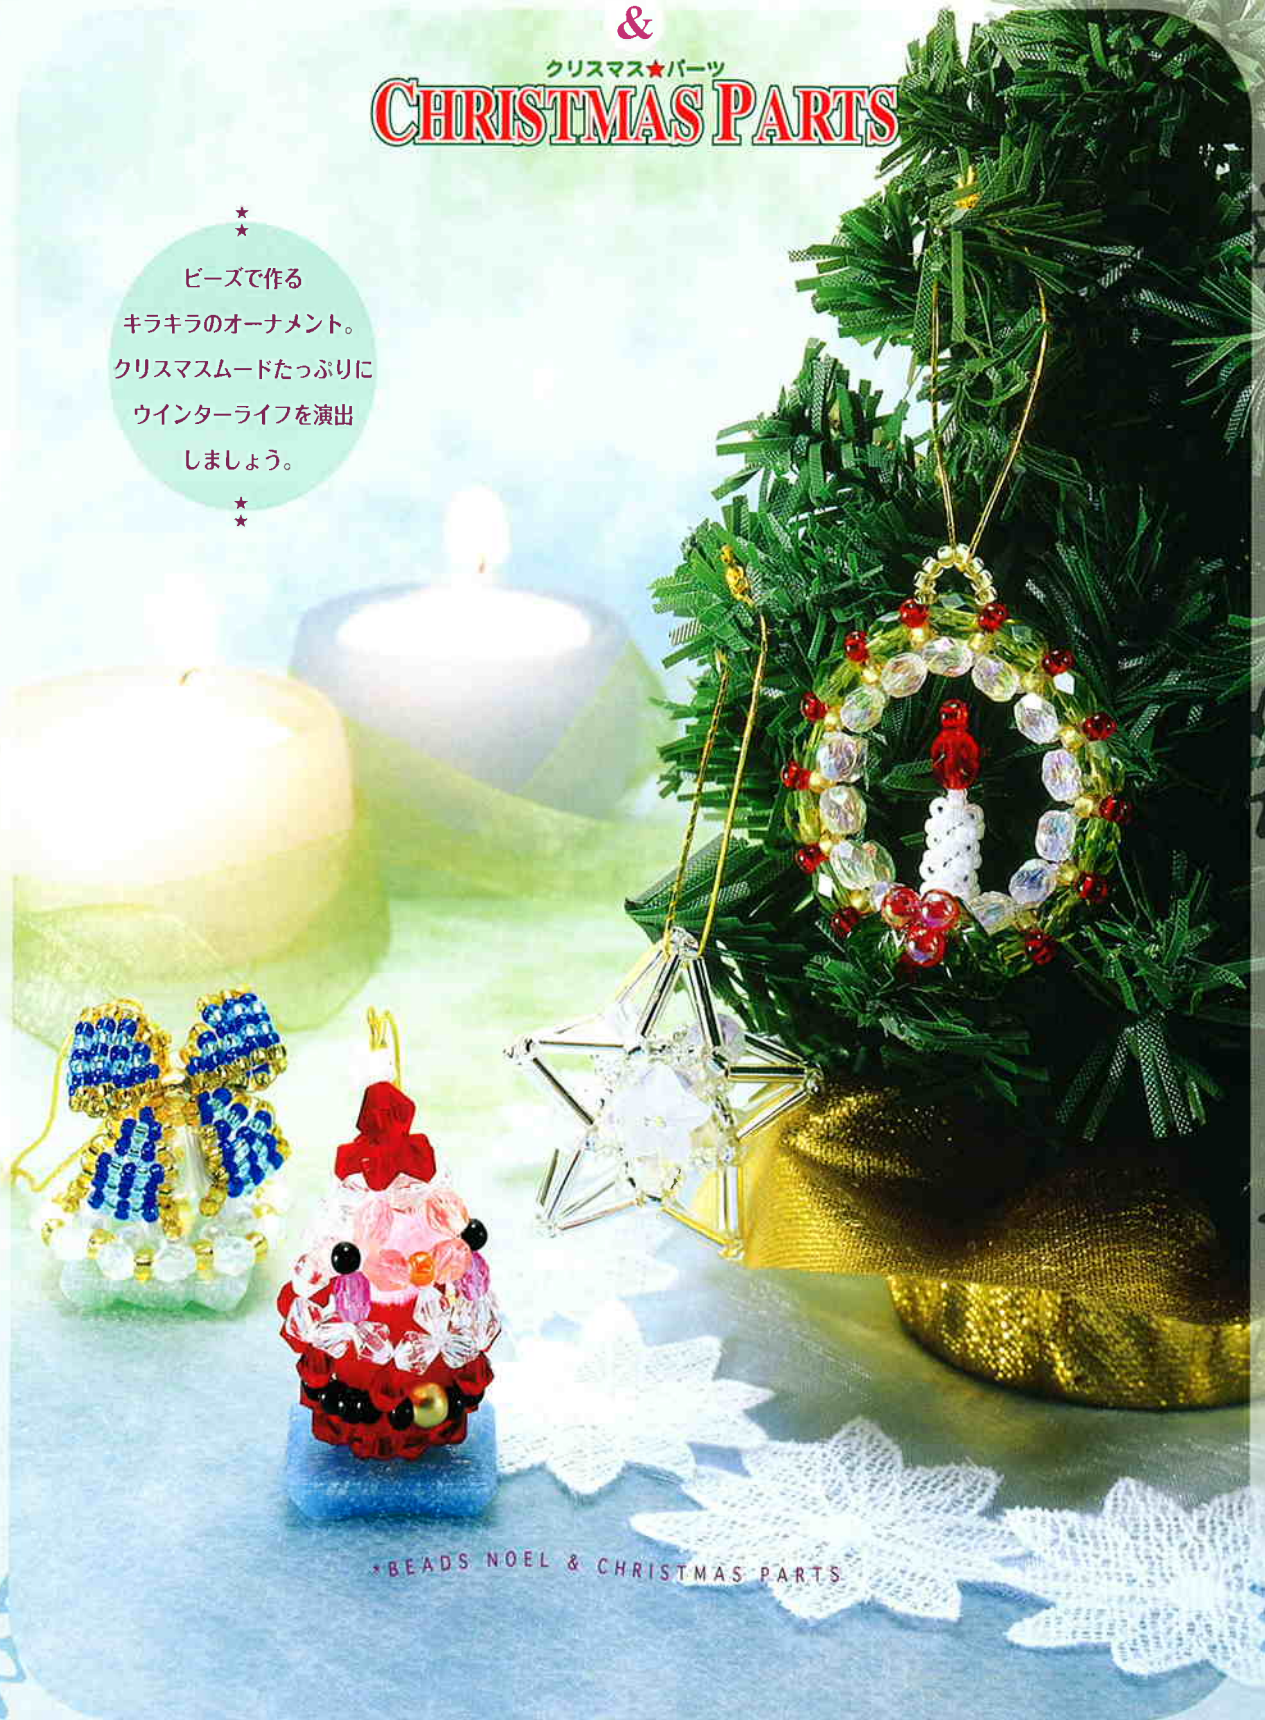

ビーズノエル
Beads Noel

Part 3

&

クリスマス★パーツ

CHRISTMAS PARTS

★
★
ビーズで作る
キラキラのオーナメント。
クリスマスムードたっぷりに
ウインターライフを演出
しましょう。
★
★

★ BEADS NOEL & CHRISTMAS PARTS

ビーズノエル *Beads Noel*

ビーズで作るおしゃれなオーナメント。
ツリーの飾りだけでなく、キーホルダー
などのマスコットとしてもかわいいので
プレゼントにも最適です。

Part 3

新しいモチーフが9点ふえて
クリスマスがますます充実。

399円
(本体価格380円)

※写真の色は実物と多少異なる場合があります。
※写真は実物大ではありません。
※難易度・所要時間は作品作製の目安としてご参照下さい。

13 サンタクロース

作品サイズ：縦約3.7cm×横約2.2cm
JANコード4964291-245204